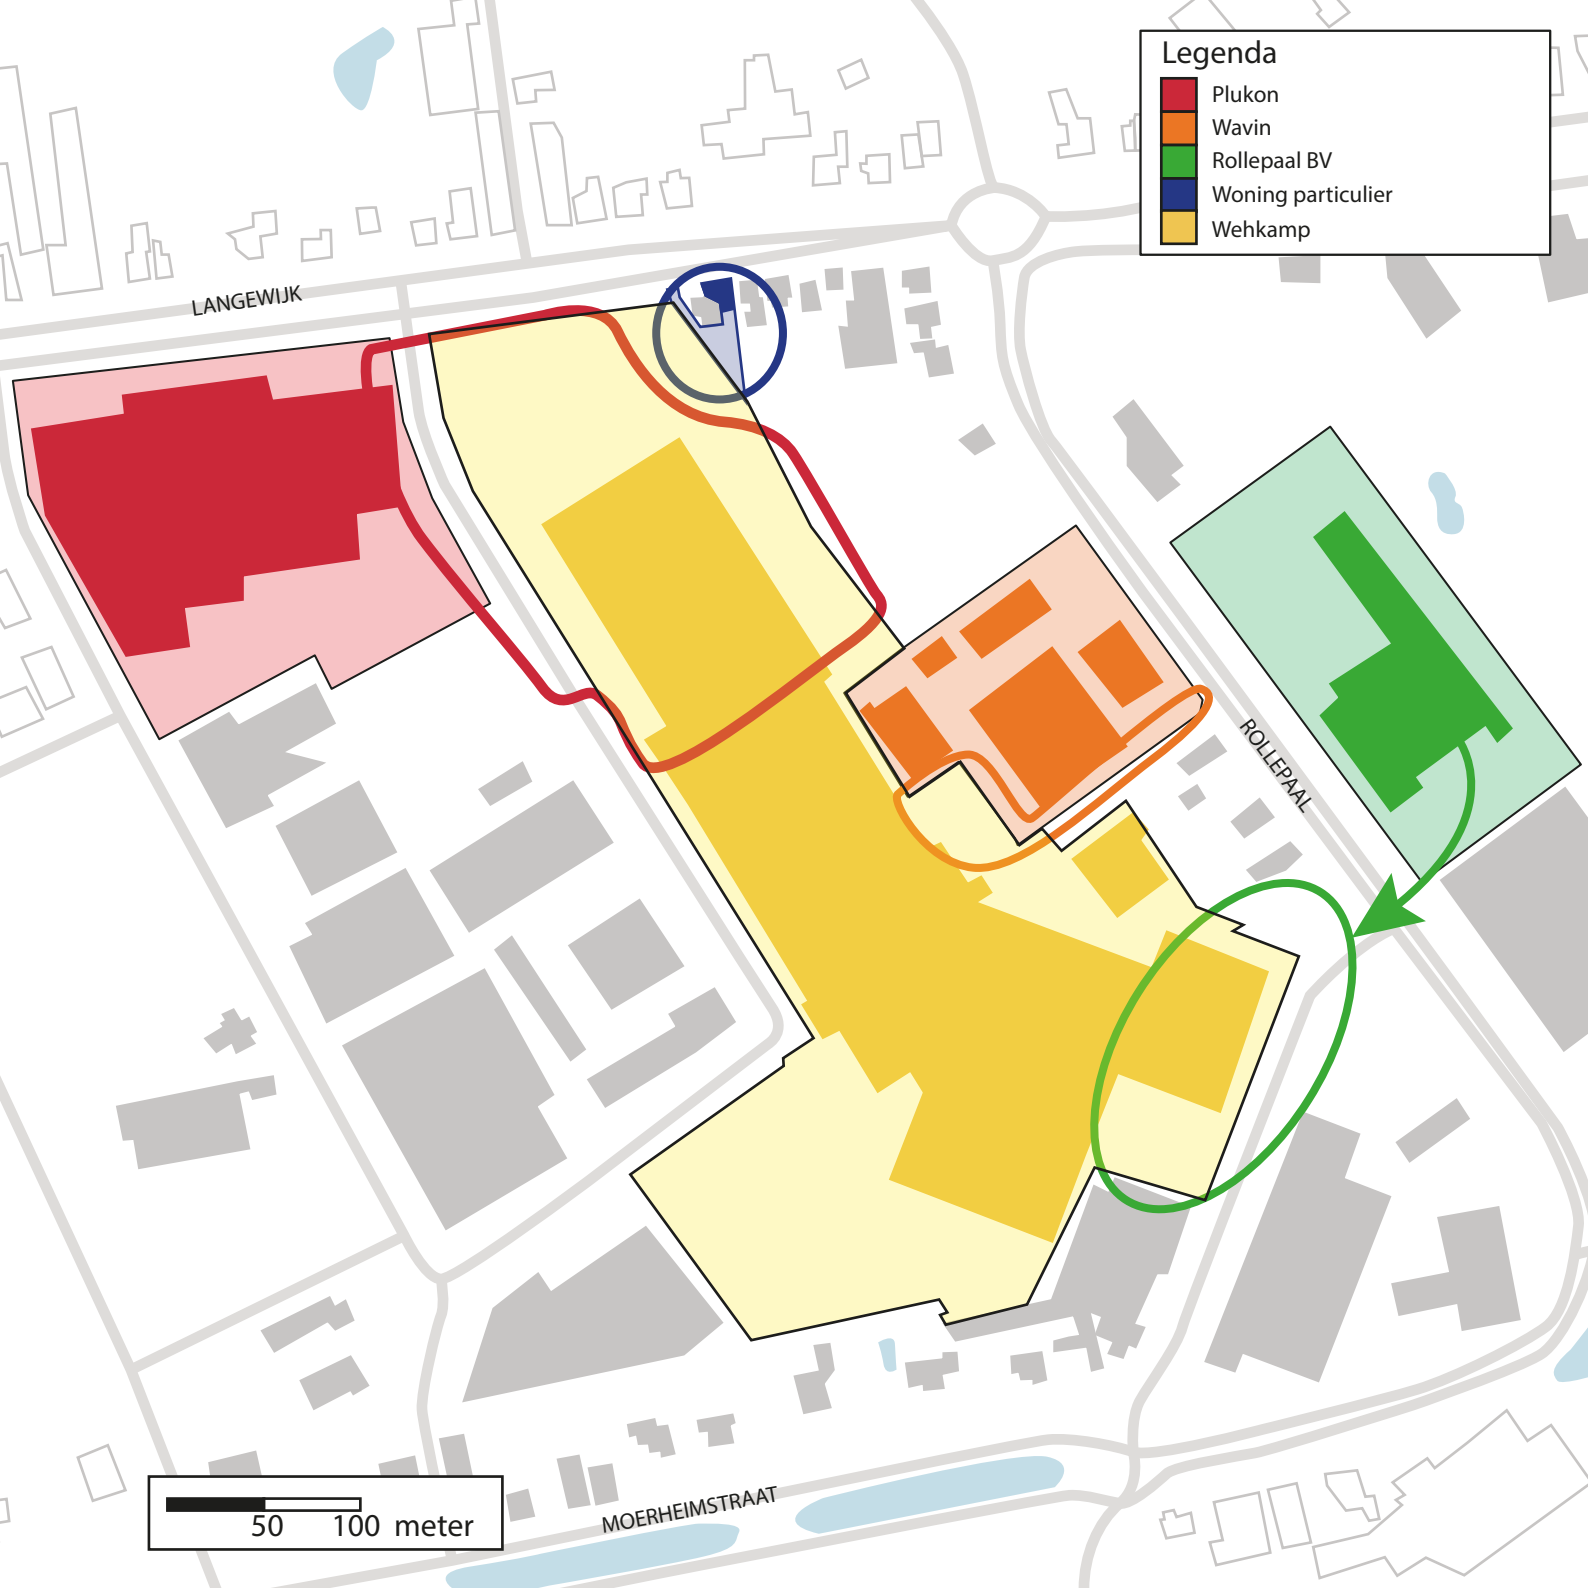

Legenda

- Plukon
- Wavin
- Rollepaal BV
- Woning particulier
- Wehkamp

LANGEWIJK

ROLLEPAAL

MOERHEIMSTRAAT

50 100 meter